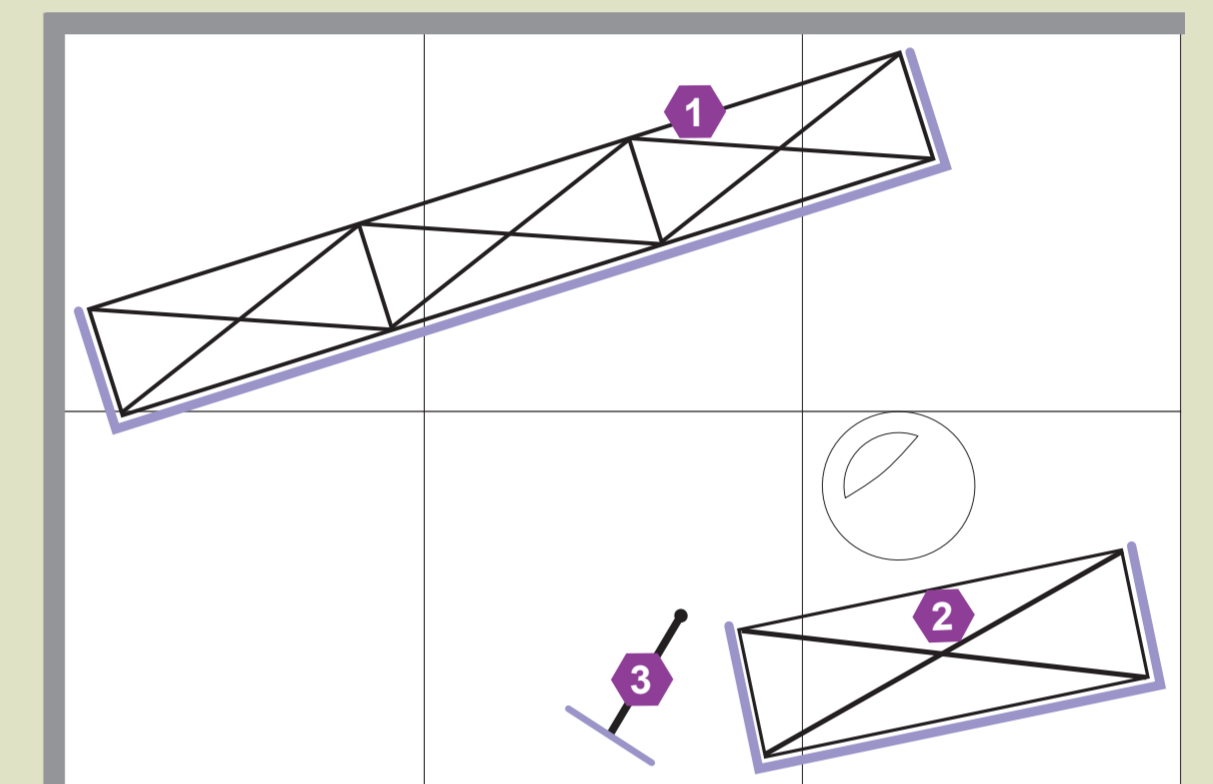

PACK TISSU

- 1 Stand Tissu 3 lés / 2226(h) x 2260(l) x 315(p) cm
- 2 Comptoir Tissu / 1000(h) x 1025(l) x 350(p) cm
- 3 Porte-doc 4 A4 / 1365(h) x 280(l) x 380(p) cm

6 m²

Pack Tissu | 3m x 2m | sans cloisons