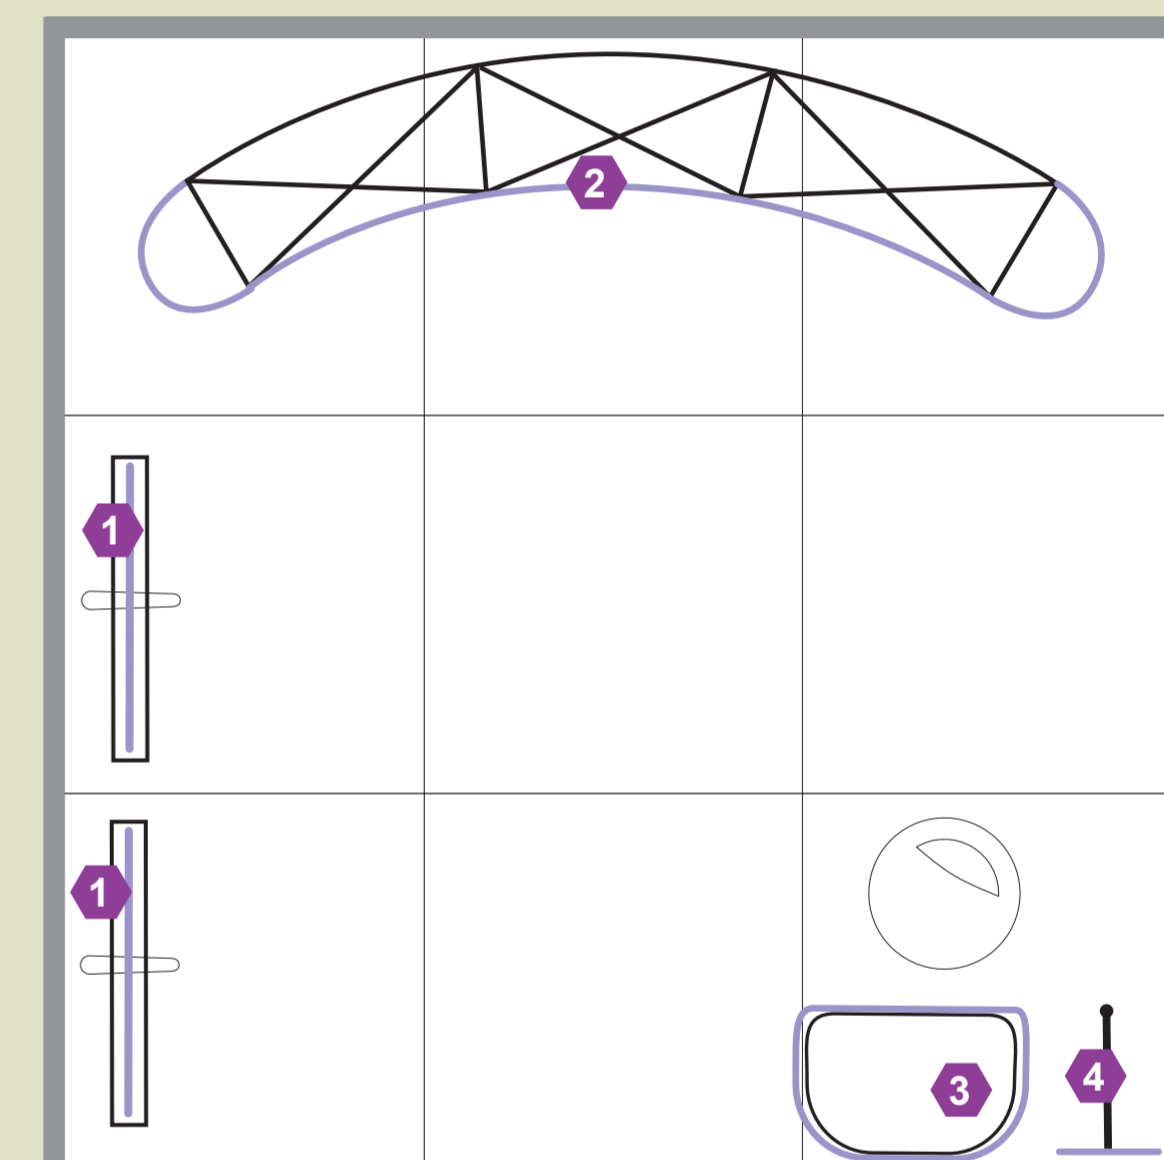

9 m²

Pack Parapluie | 3m x 3m | 3 cloisons

PACK PARAPLUIE

- 1 DeroulEco 80x200 / 2120(h) x 800(l) x 350(p) cm
- 2 Stand Parapluie 3 lés / 2225(h) x 2540(l) x 685(p) cm
- 3 Banque hotesse double / 970(h) x 610(l) x 395(p) cm
- 4 Porte-doc 4 A4 / 1365(h) x 280(l) x 380(p) cm