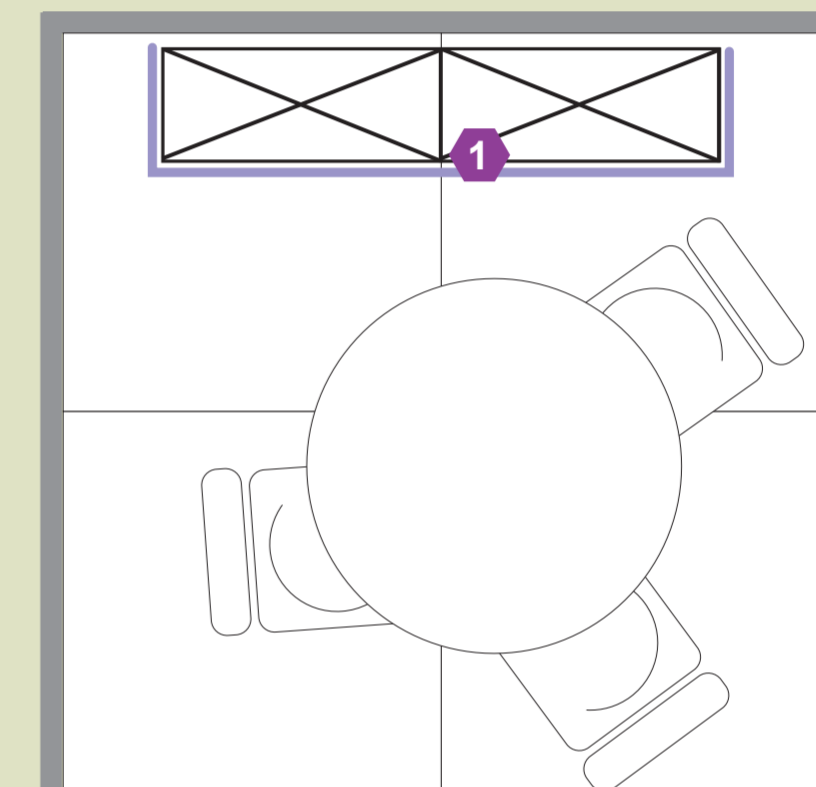

4 m²

Stand Tissu | 2m x 2m | 2 cloisons

STANDECO TISSU 2 LÉS

1 Stand Tissu 2 lés / 2226(h) x 1525(l) x 315(p) cm

www.stand-eco.fr

Vente On-line de
structures de stand portables
& économiques

Tél. : 0 820 209 149 | commercial@stand-eco.fr