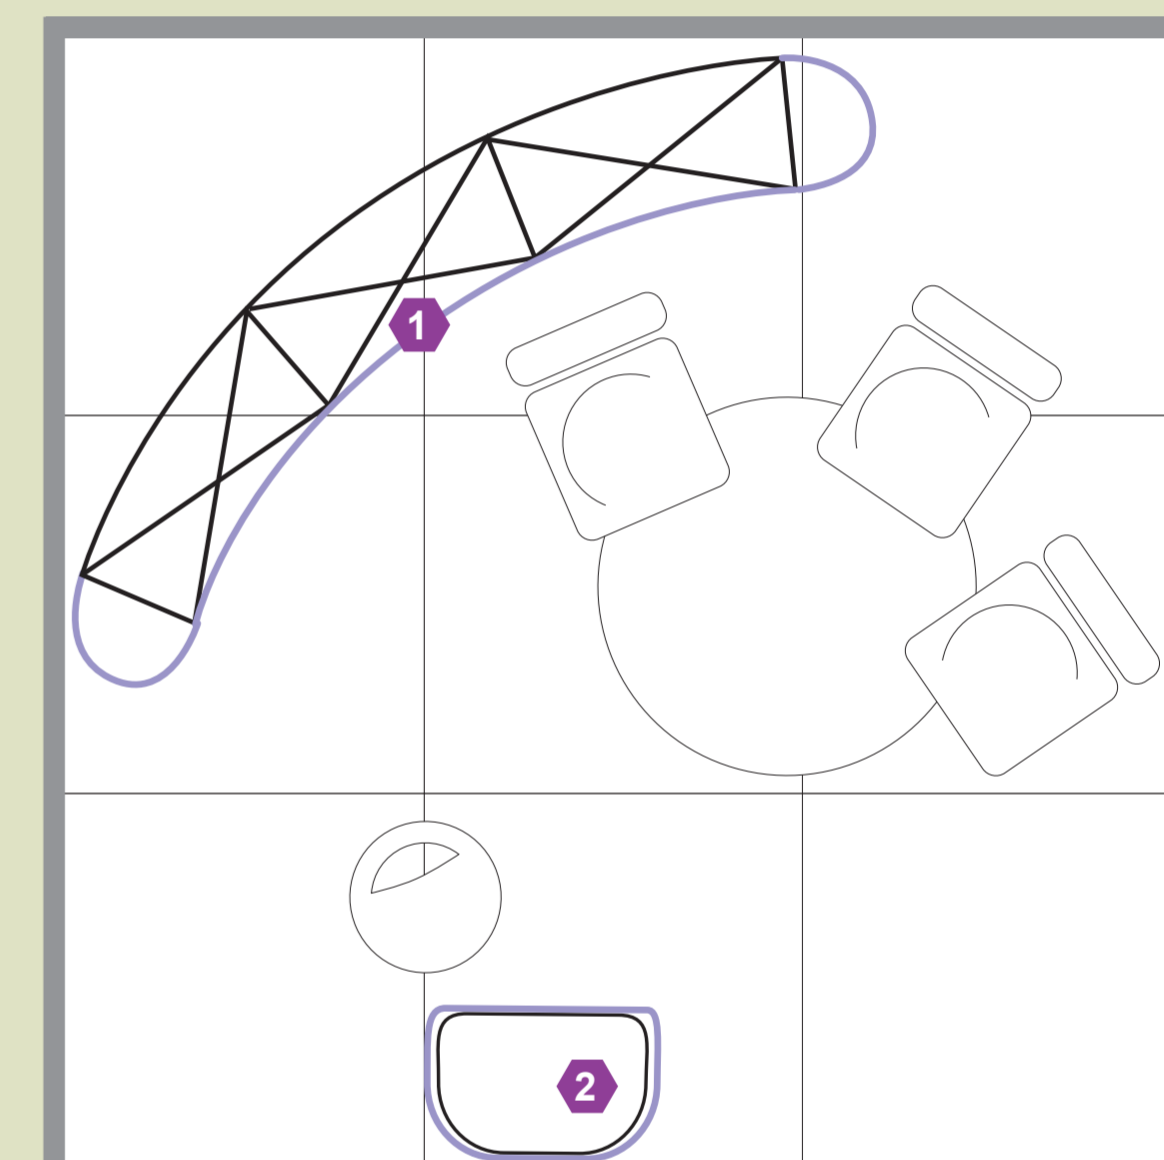

9 m²

Stand Parapluie | 3m x 3m | 3 cloisons

STANDECO 3 LÉS

- 1 Stand Parapluie 3 lés / 2225(h) x 2540(l) x 685(p) cm
- 2 Banque hotesse double / 970(h) x 610(l) x 395(p) cm

www.stand-eco.fr

Vente On-line de
structures de stand portables
& économiques