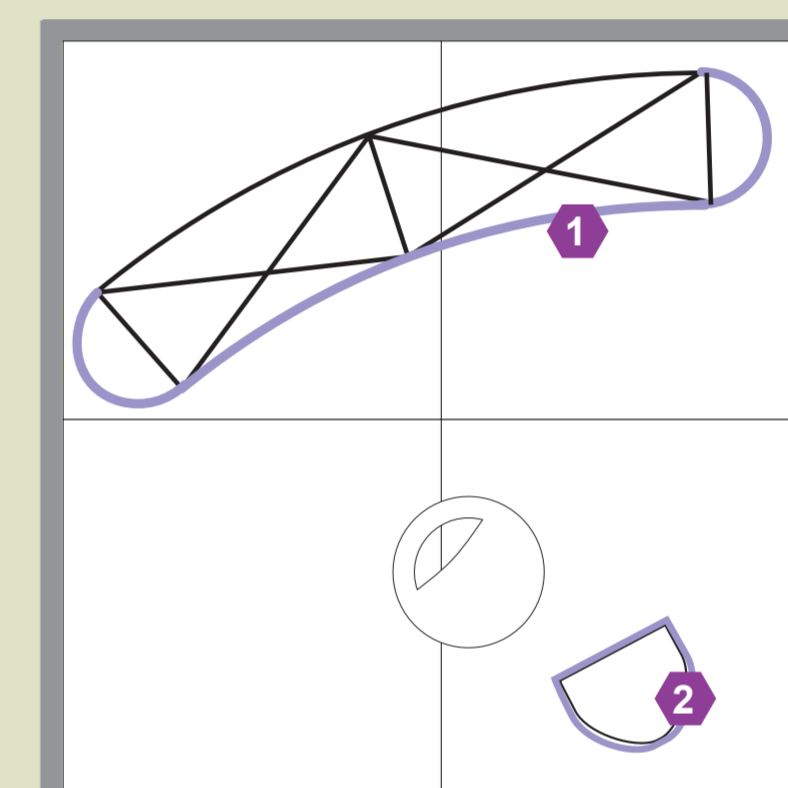

4 m²

Stand Parapluie | 2m x 2m | 2 cloisons

STANDECO 2 LÉS

- 1 Stand Parapluie 2 lés / 2228(h) x 1930(l) x 485(p) cm
- 2 Banque hotesse simple / 850(h) x 355(l) x 280(p) cm

www.stand-eco.fr

Vente On-line de
structures de stand portables
& économiques