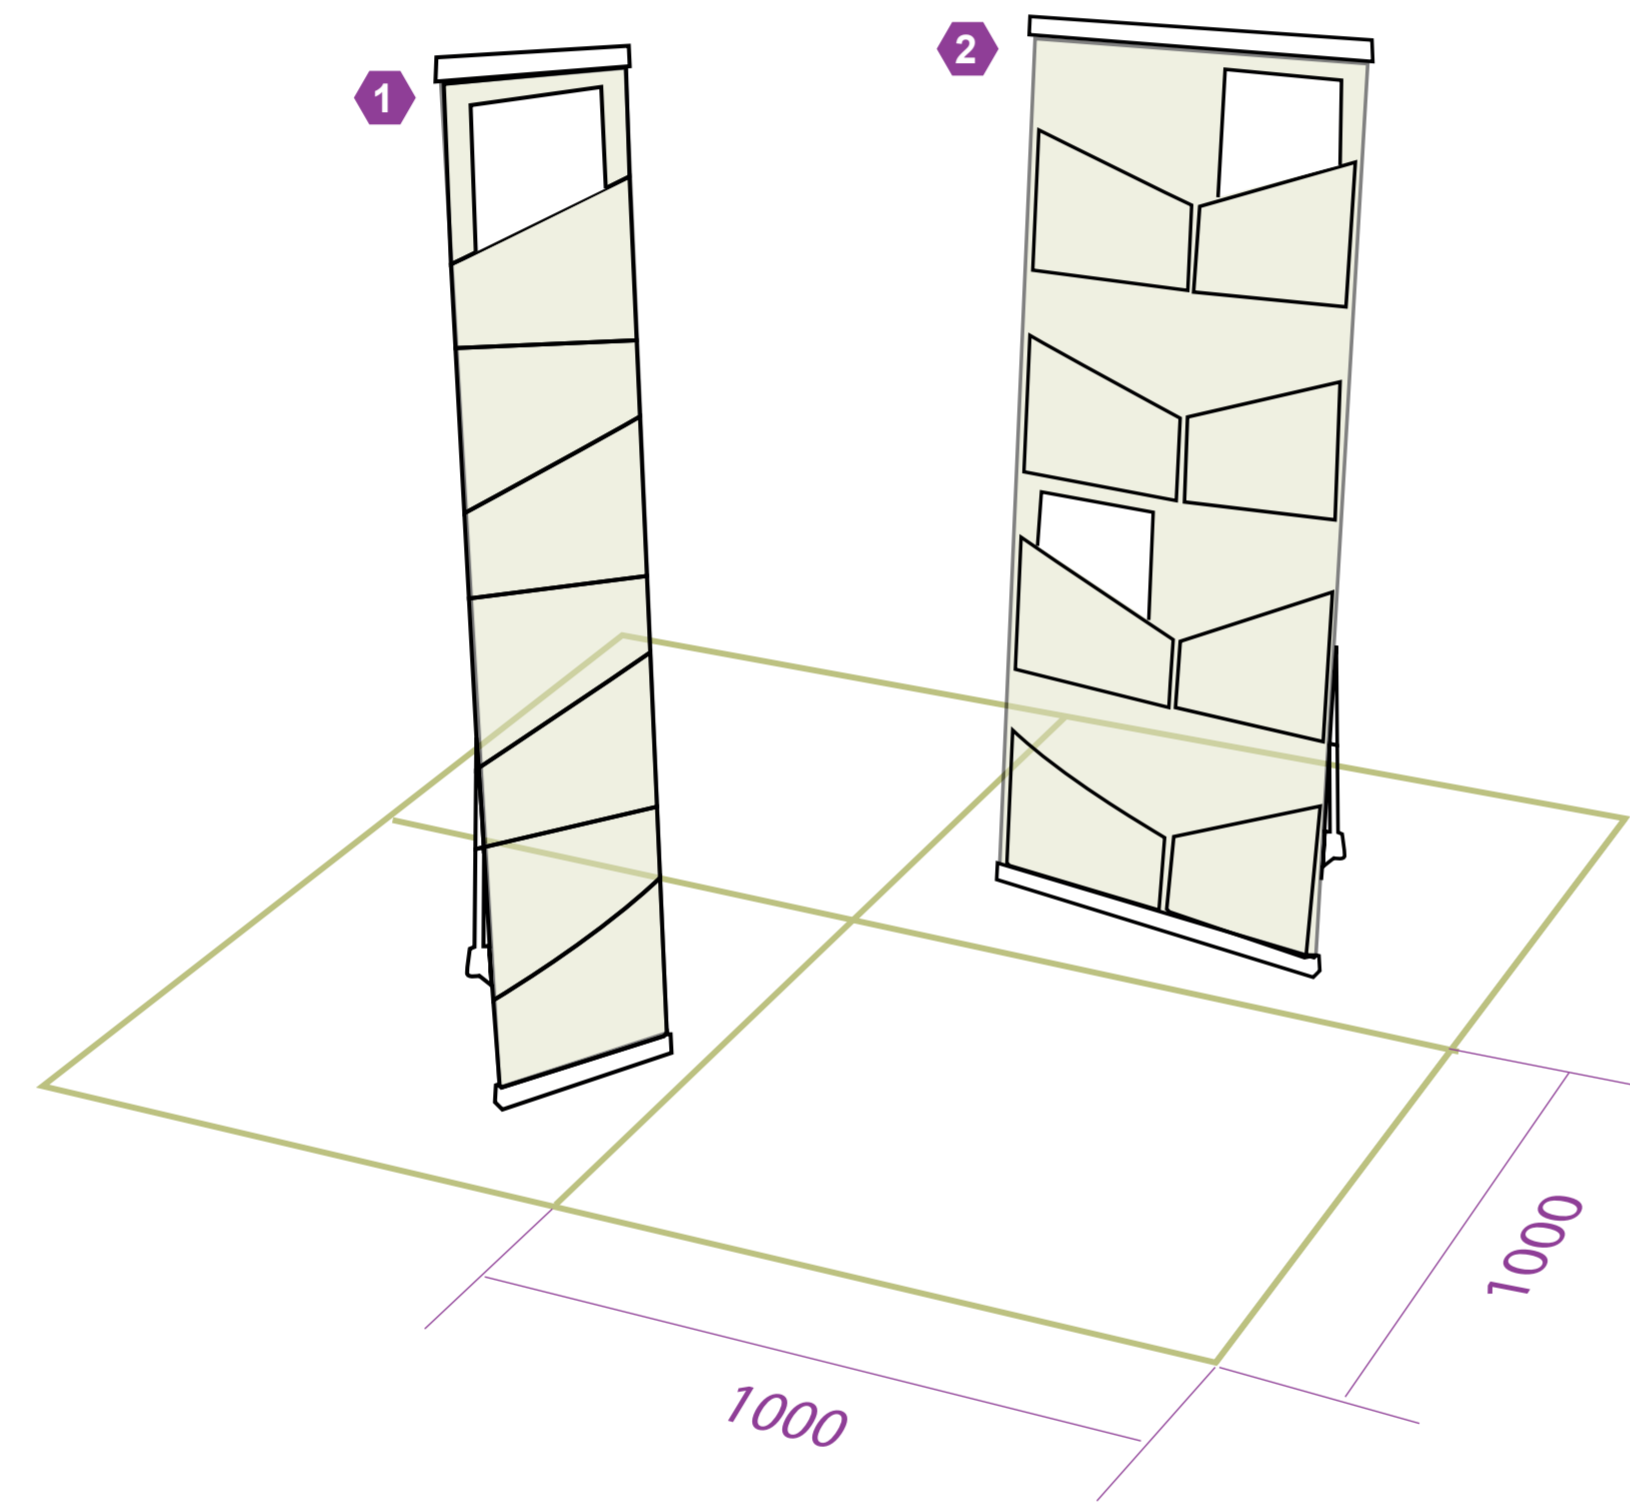

PORTECO

- 1 PortEco 4 A4 / 1365(h) x 280(l) x 380(p) cm
- 2 PortEco 8 A4 / 1365(h) x 542(l) x 380(p) cm

www.stand-eco.fr

Vente On-line de
structures de stand portables
& économiques

Tél. : 0 820 209 149 | commercial@stand-eco.fr

1 m²

Porte-documents | 1m x 1m | sans cloisons