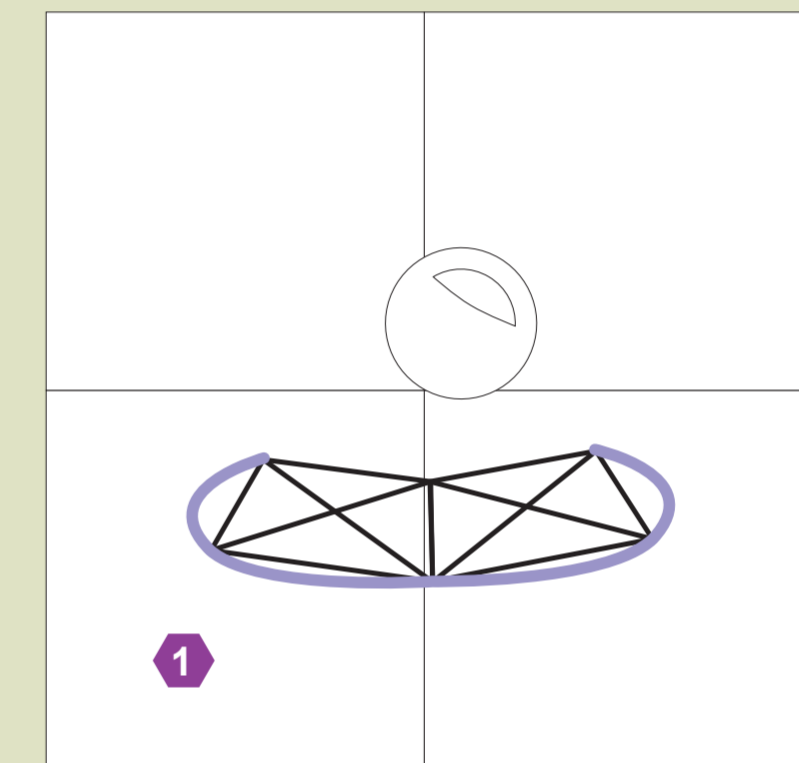

4 m²

Comptoir | 2m x 2m | sans cloisons

COMPTOIR PARAPLUIE

1 ComptoirEco / 974(h) x 1260(l) x 370(p) cm

www.stand-eco.fr

Vente On-line de
structures de stand portables
& économiques

Tél. : 0 820 209 149 | commercial@stand-eco.fr