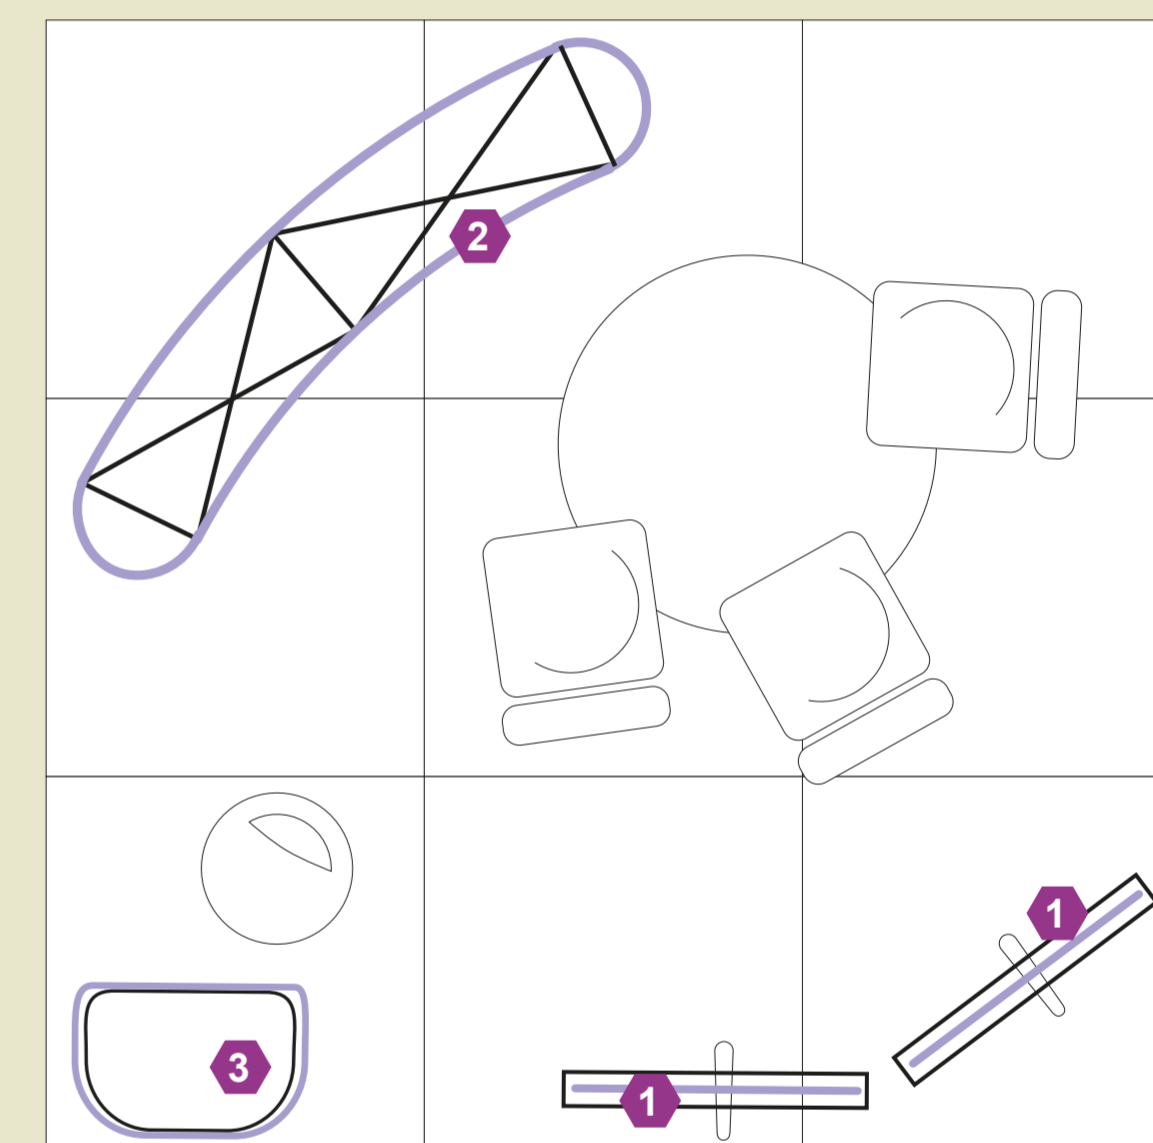

**9 m<sup>2</sup>**

**Pack Ilôt | 3m x 3m | sans cloisons**

**PACK ILÔT**

- 1 DeroulEco RV 85x200 / 2120(h) x 850(l) x 380(p) cm
- 2 Stand Parapluie 2 lés RV / 2228(h) x 1930(l) x 485(p) cm
- 3 Banque hotesse double / 970(h) x 610(l) x 395(p) cm