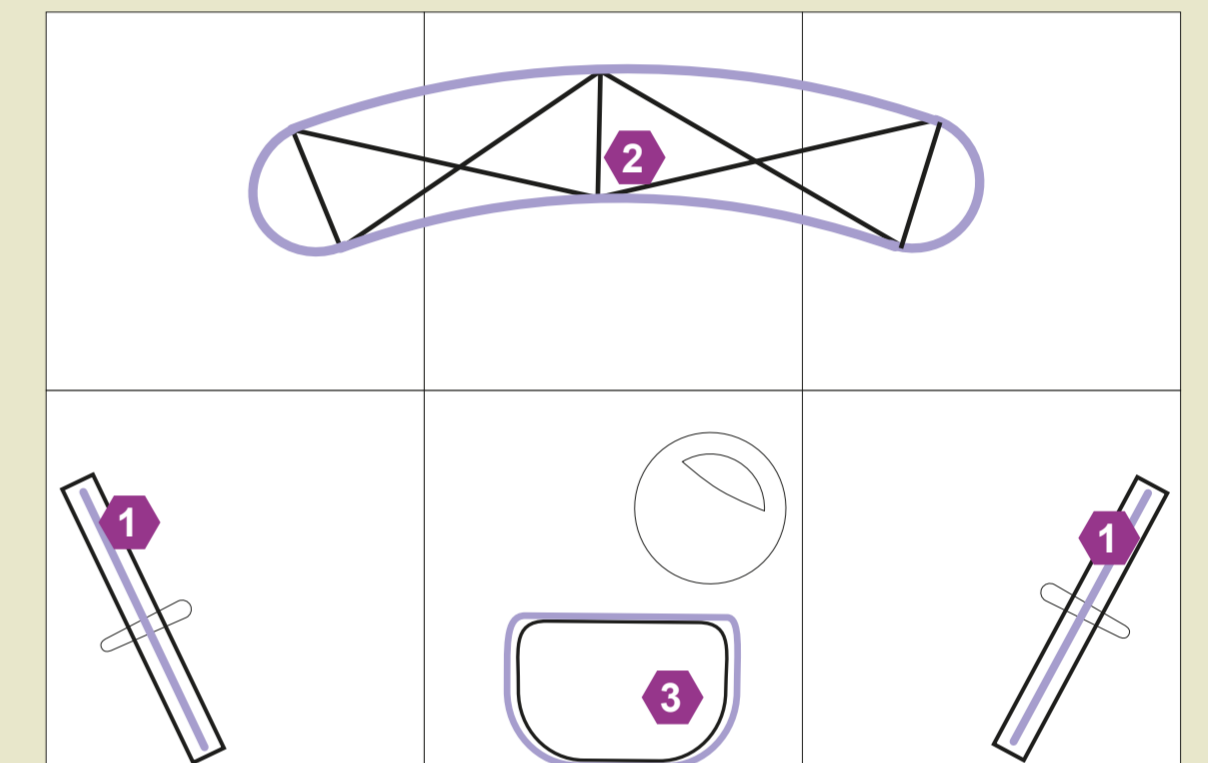

PACK ILÔT

- ❶ DeroulEco RV 80x200 / 2120(h) x 850(l) x 380(p) cm
- ❷ Stand Parapluie 2 lés RV / 2228(h) x 1930(l) x 485(p) cm
- ❸ Banque hotesse double / 970(h) x 610(l) x 395(p) cm

6 m²

Pack Ilôt | 3m x 2m | sans cloisons