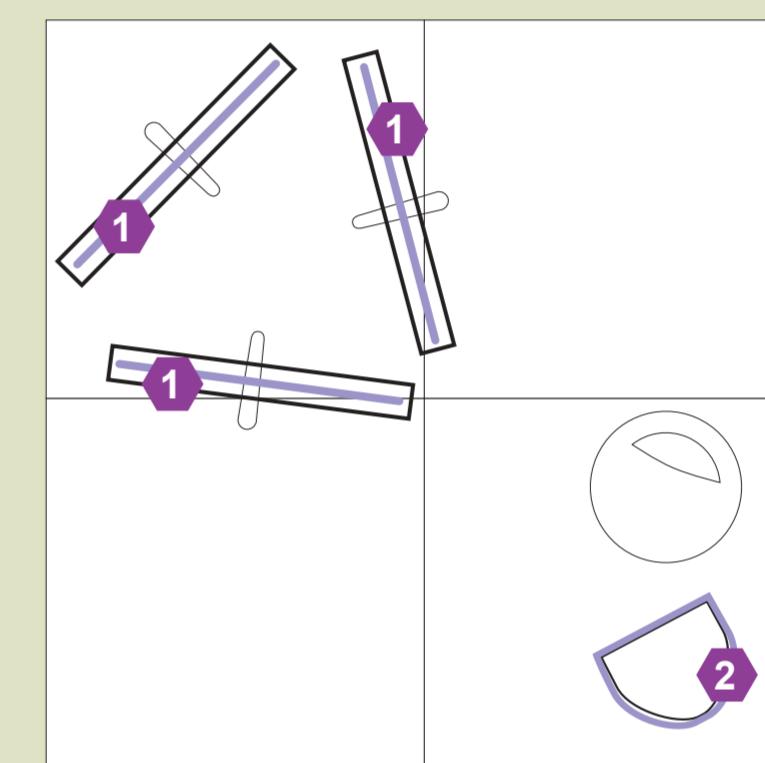

4 m²

Pack dérouleurs | 2m x 2m | sans cloisons

PACK DEROULEURS

- 1 DéroulEco 80x200 / 2120(h) x 800(l) x 350(p) cm
- 2 Banque hotesse simple / 850(h) x 355(l) x 280(p) cm

www.stand-eco.fr

Vente On-line de
structures de stand portables
& économiques