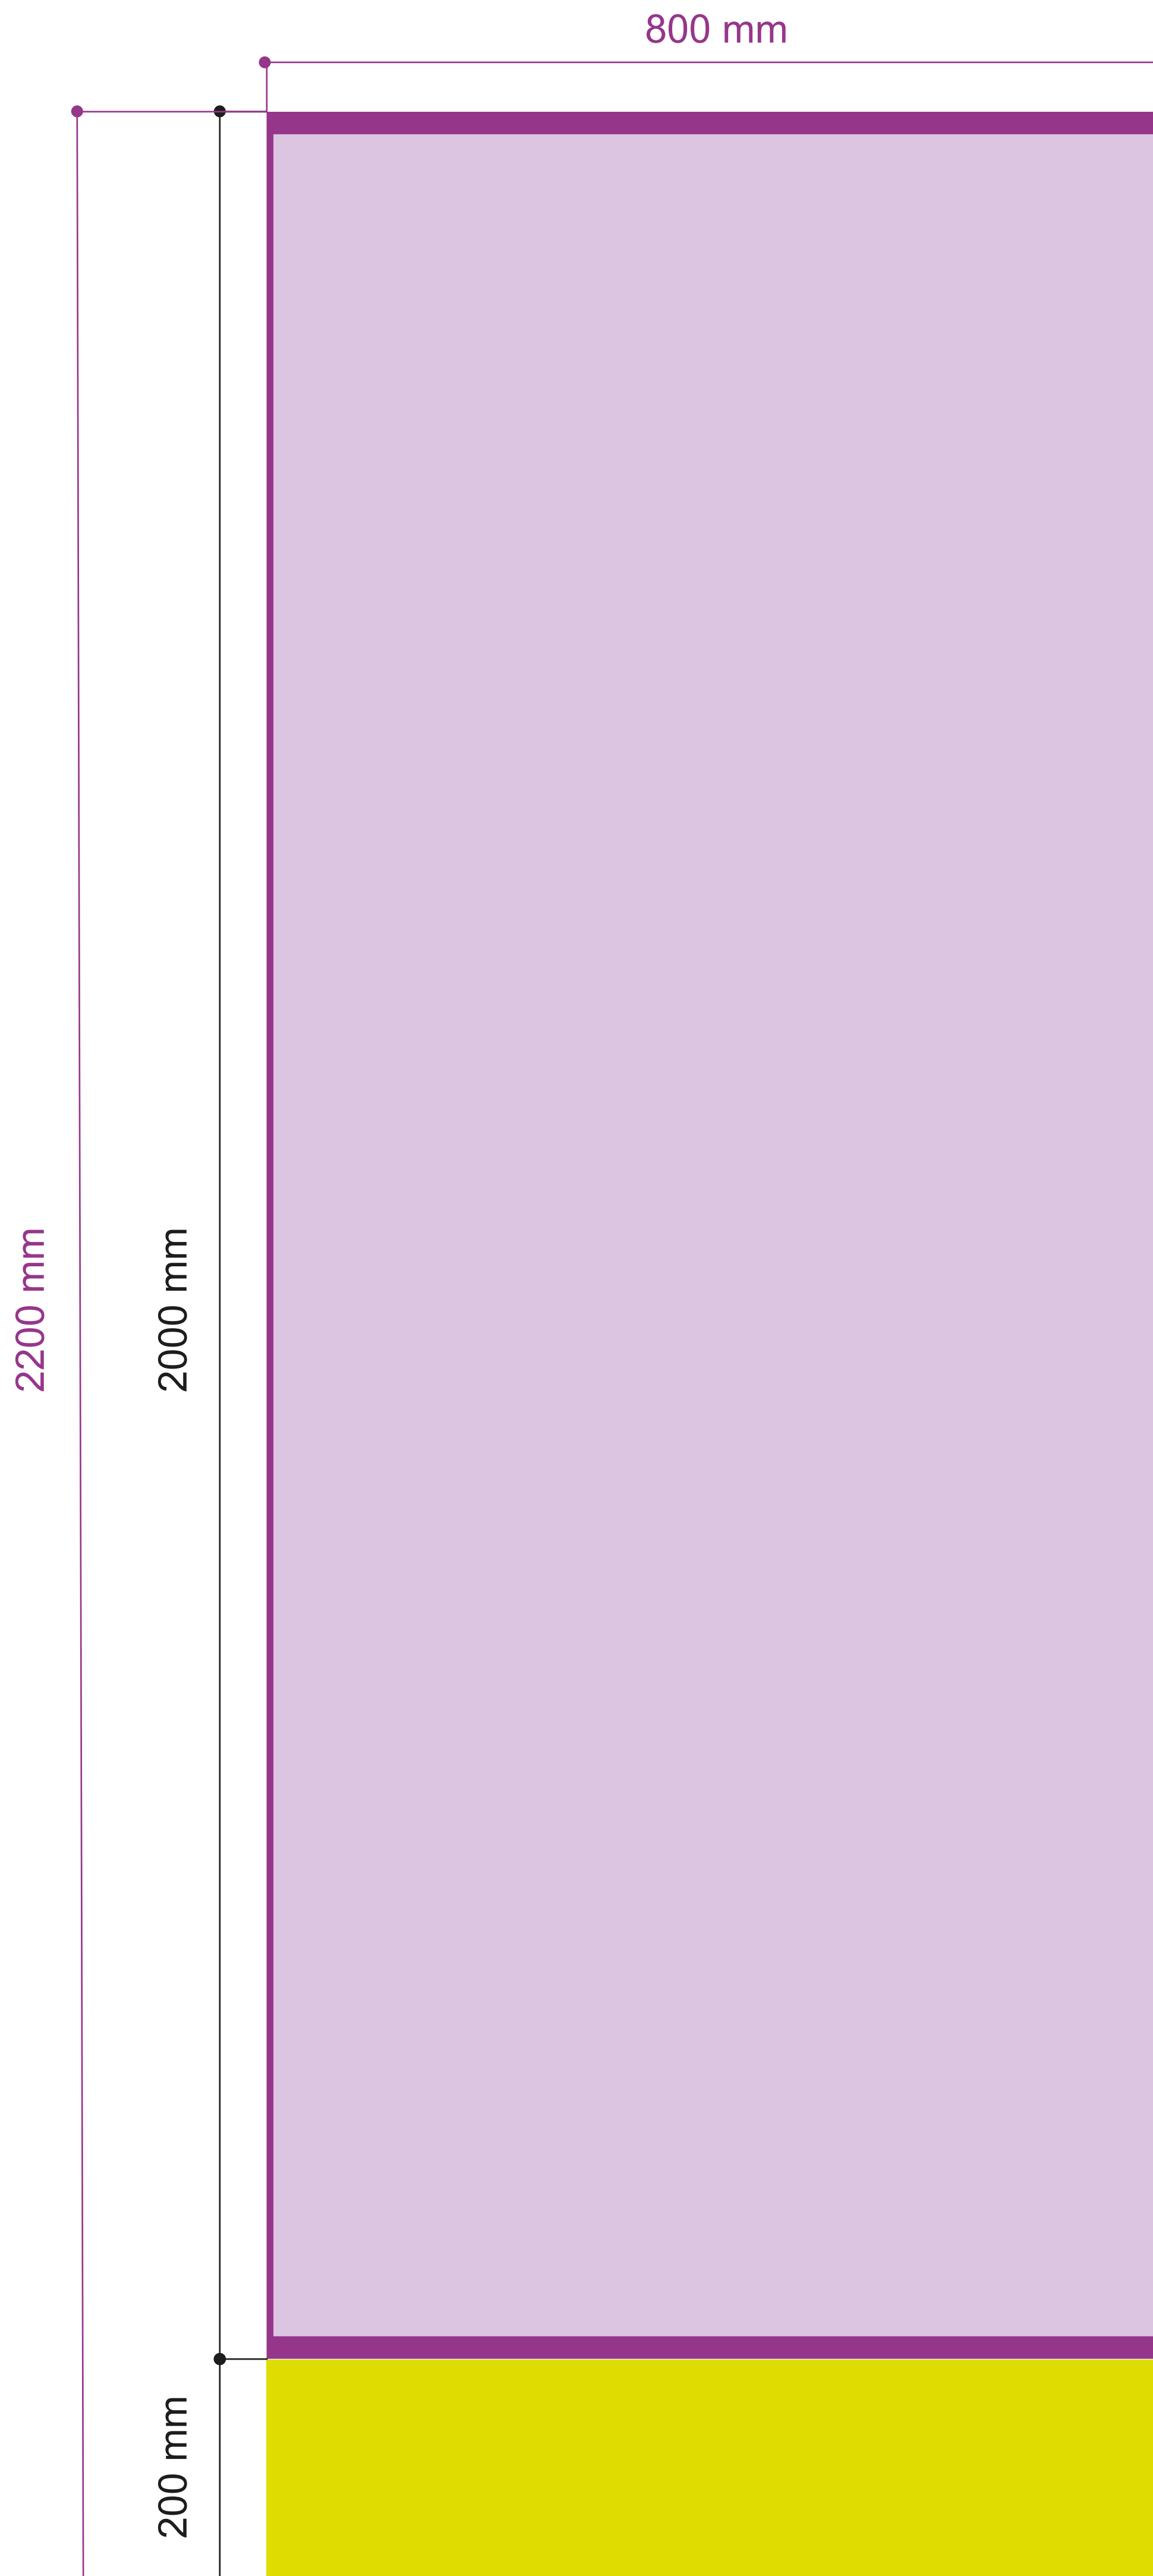

DeroulEco 80x200 cm

Gabarit

-  Zone visible du visuel : 800 x 2000 mm
-  Ne pas mettre de texte, ni de logo dans cette partie de la surface visible (Cette zone pourrait ne pas apparaître)
-  Fond perdu pour façonnage : Amorce de 200 mm
Ne pas mettre de repères

*N.B. : Nos gabarits sont toujours au 1/4 du format réel d'impression.
Notre format usuel est .pdf haute résolution. Pensez à vectoriser les polices.*