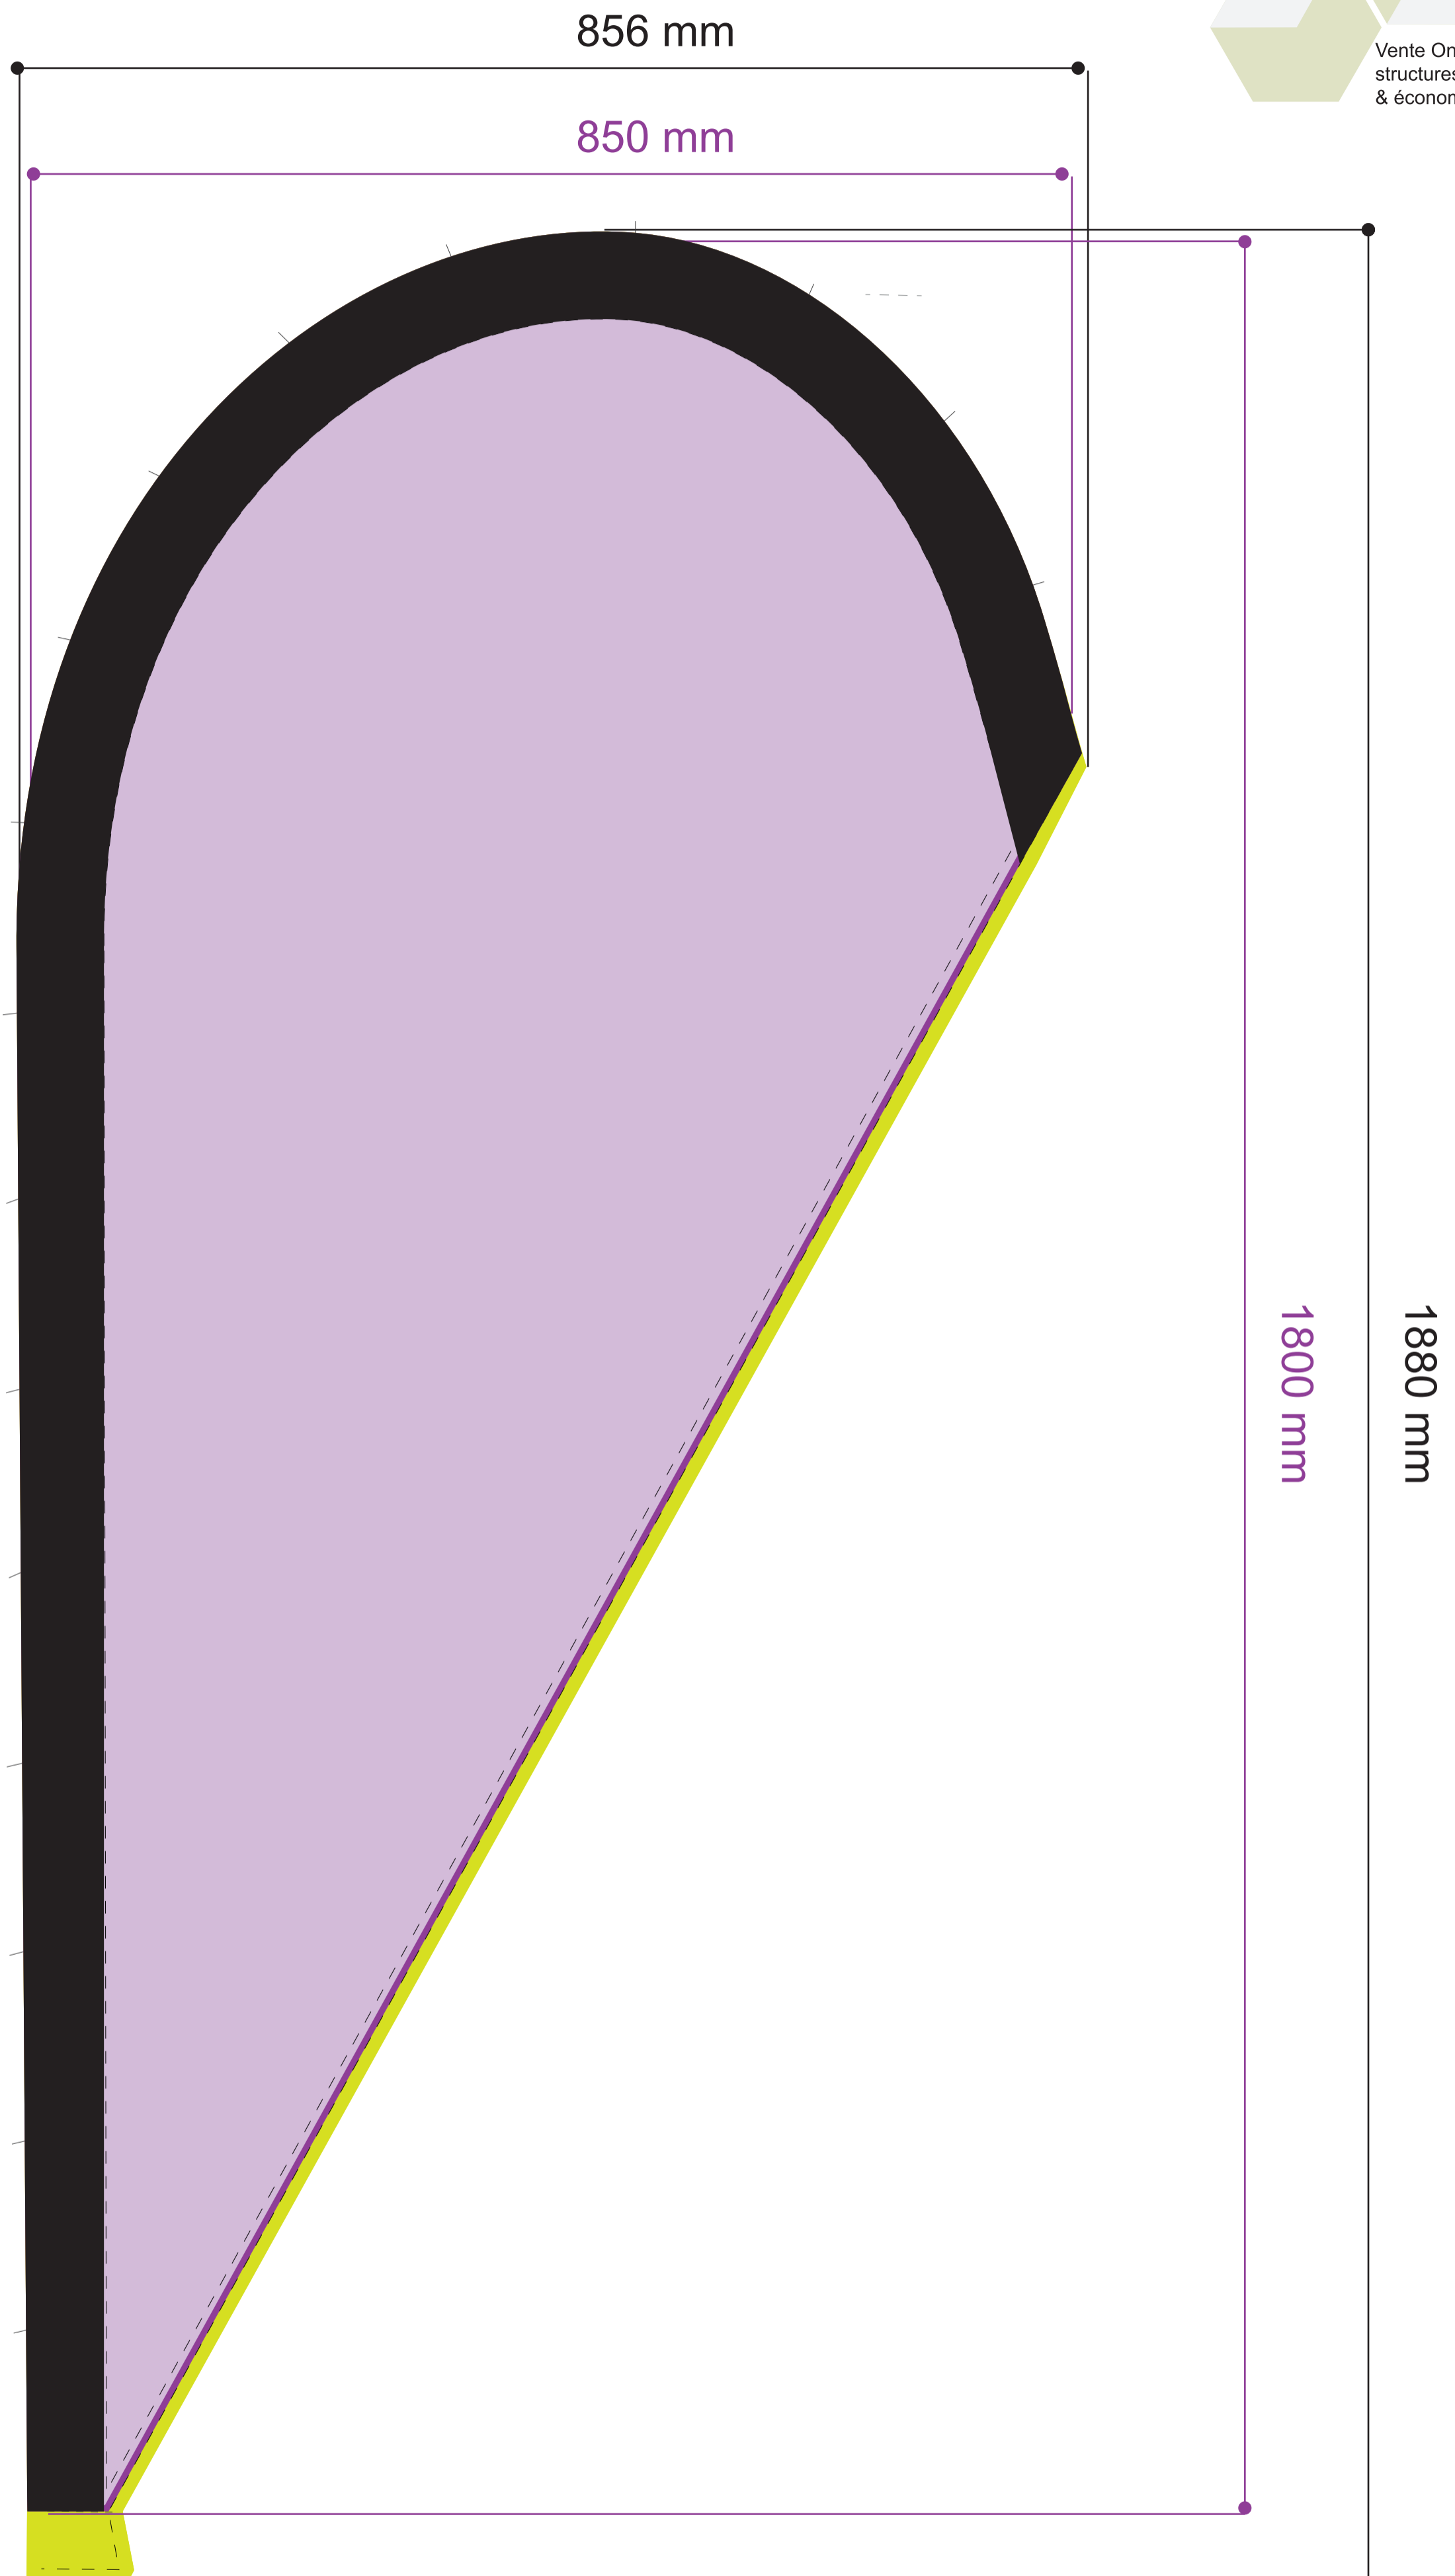

FlyEcoDj 85x180 cm (hauteur totale 2,66 m)

Gabarit

— — Couture

Zone visible du visuel : 850 x 1800 mm

Ne pas mettre de texte, ni de logo dans cette partie de la surface visible
(Cette zone pourrait ne pas apparaître)

Fond perdu pour façonnage : 856 x 1880 mm
Ne pas mettre de repères

Ganse élasthanne noire

N.B. : Nos gabarits sont toujours au 1/4 du format réel d'impression.
Notre format usuel est .pdf haute résolution. Pensez à vectoriser les polices.