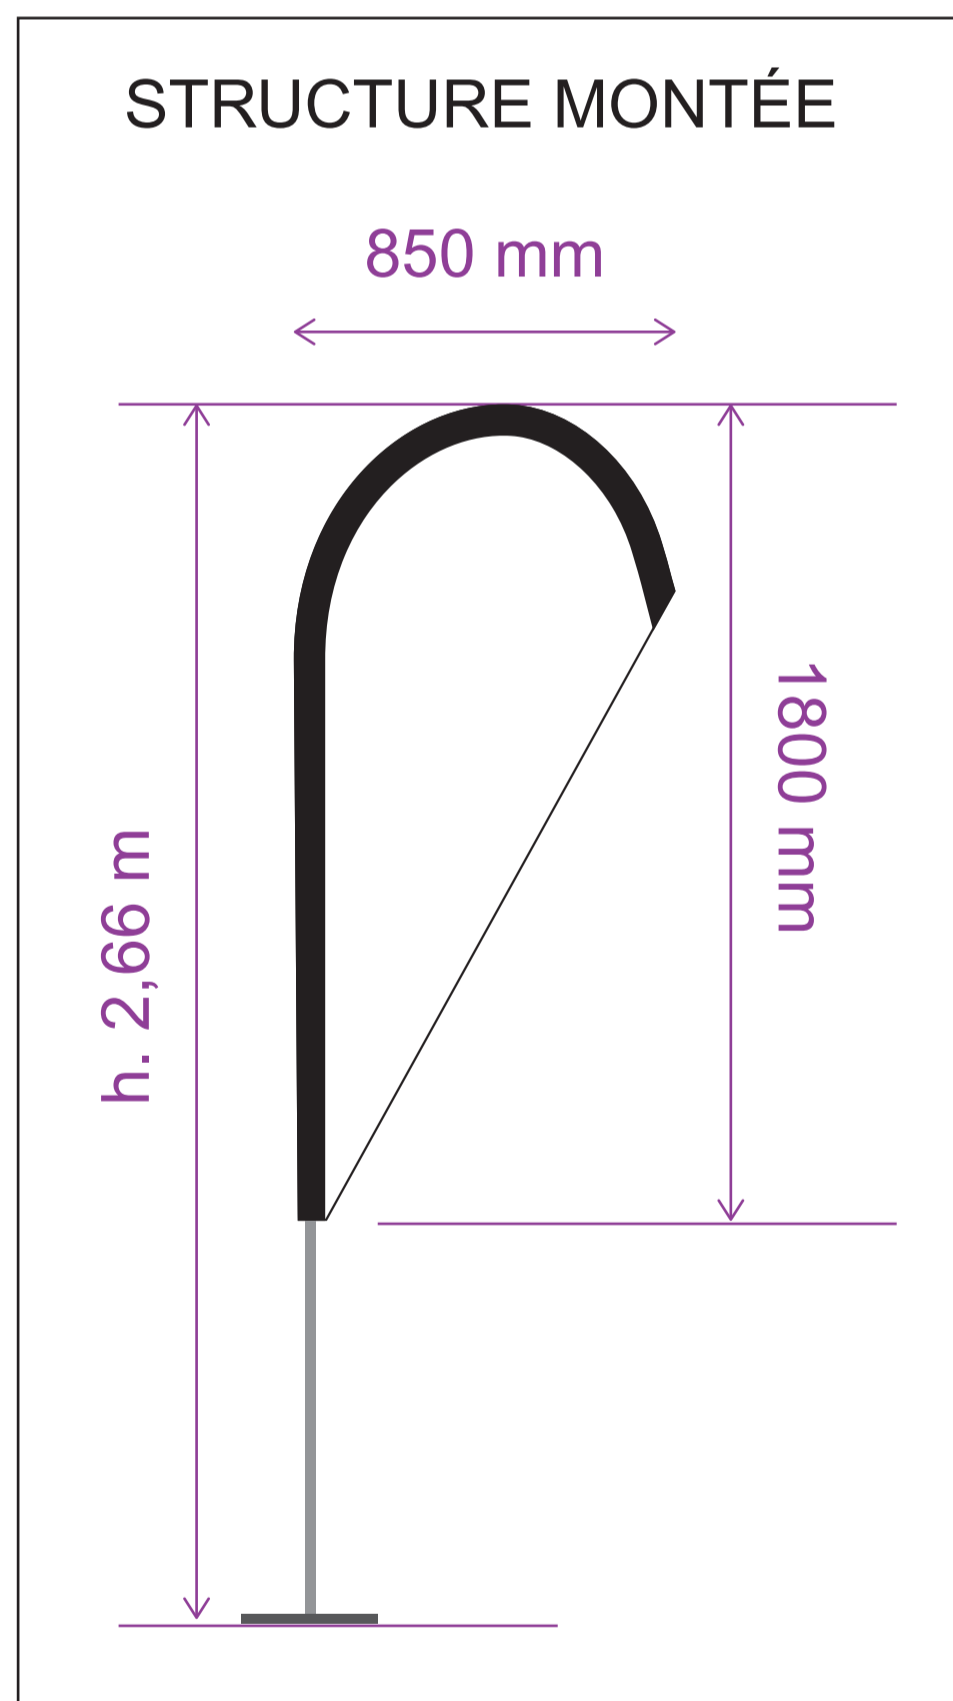

FlyEcoDj 85x180 cm (hauteur totale 2,66 m)

Gabarit

— — Couture

Zone visible du visuel : 850 x 1800 mm

Ne pas mettre de texte, ni de logo dans cette partie de la surface visible
(Cette zone pourrait ne pas apparaître)

Fond perdu pour façonnage : 856 x 1880 mm
Ne pas mettre de repères

Ganse élasthanne noire

N.B. : Nos gabarits sont toujours au 1/4 du format réel d'impression.
Notre format usuel est .pdf haute résolution. Pensez à vectoriser les polices.