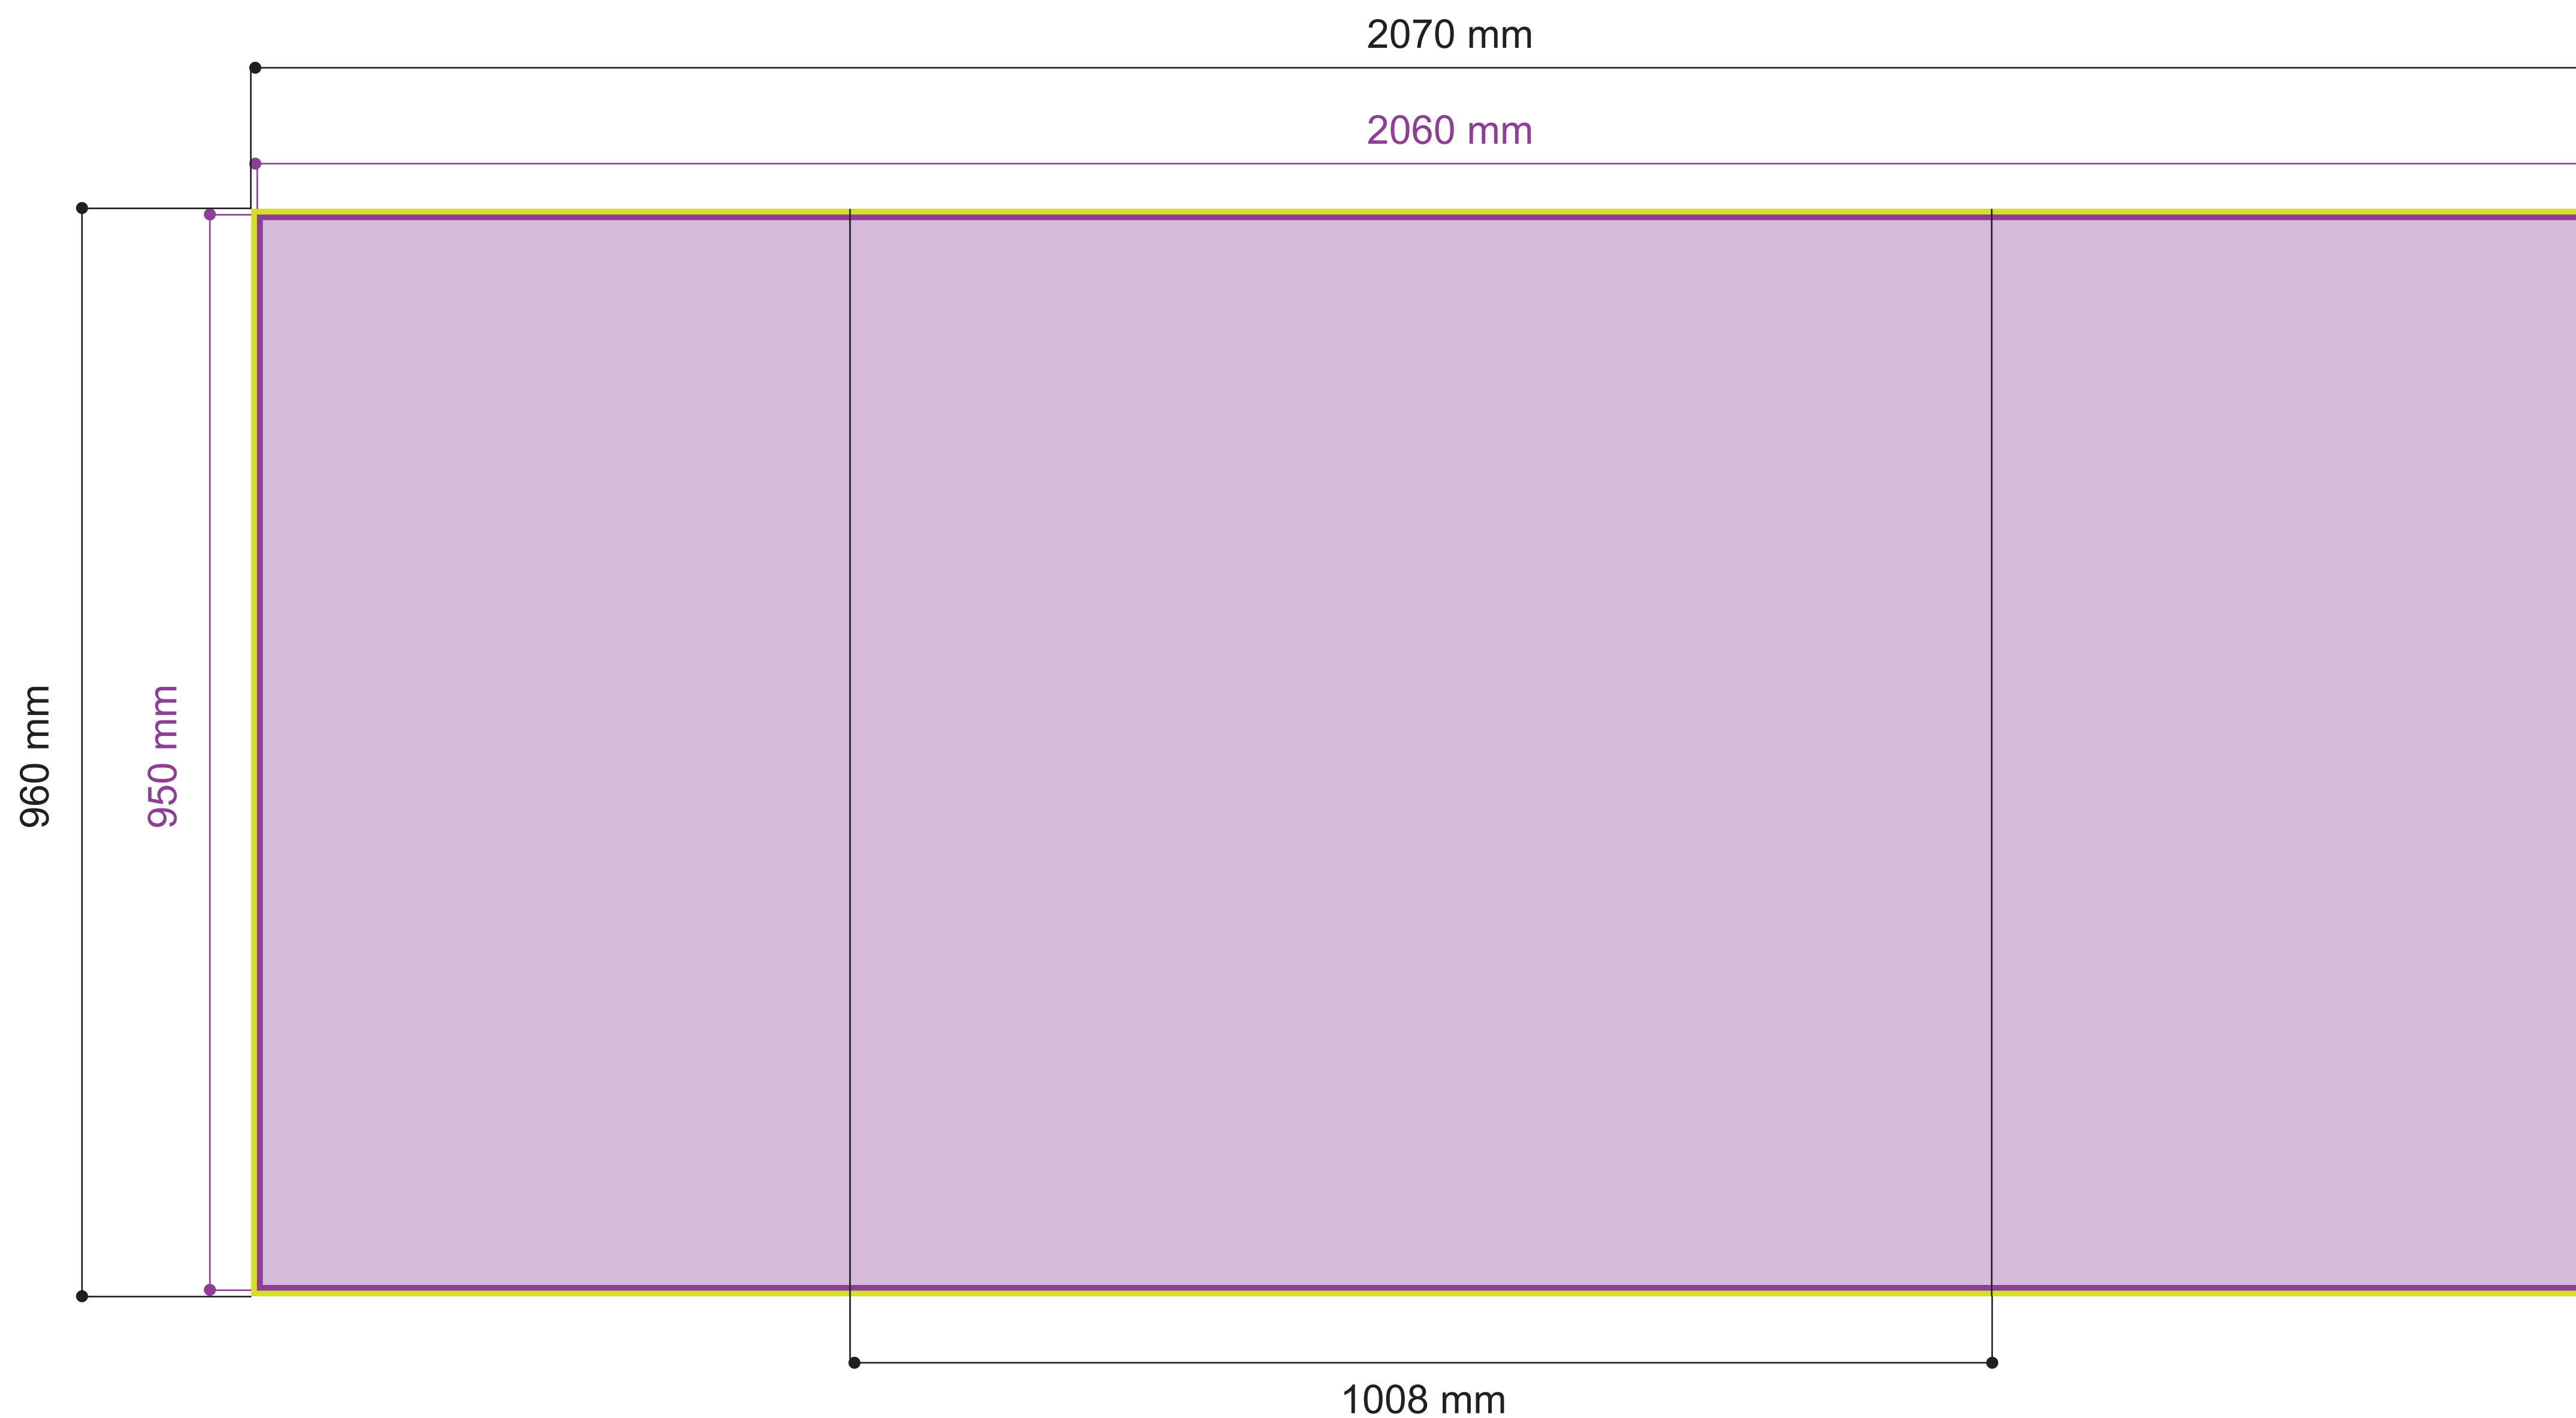

# ComptoirEco Parapluie

Gabarit

-  Zone visible du visuel : 2060 x 950 mm / 1008 mm en central
-  Ne pas mettre de texte, ni de logo dans cette partie de la surface visible  
(Cette zone pourrait ne pas apparaître)
-  Fond perdu pour façonnage : 2070 x 960 mm  
Ne pas mettre de repères